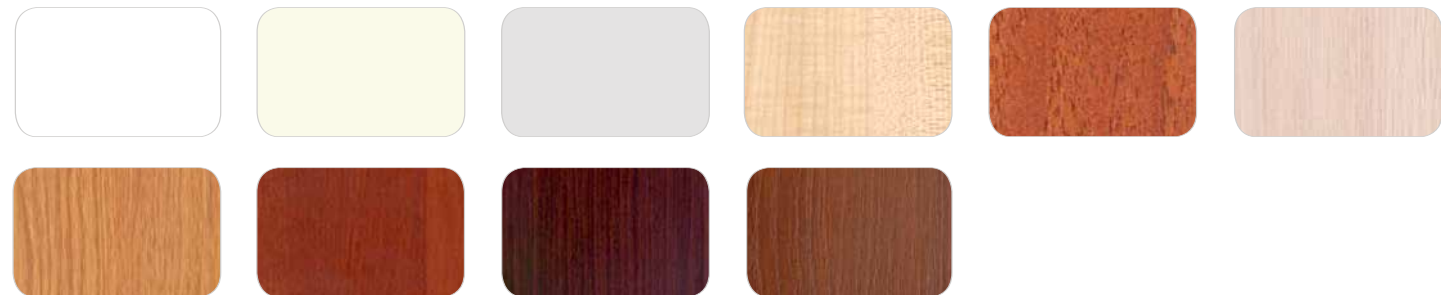

ВАРИАНТЫ КОРПУСОВ И ФАСАДОВ ШКАФОВ-КУПЕ:

КОРПУС