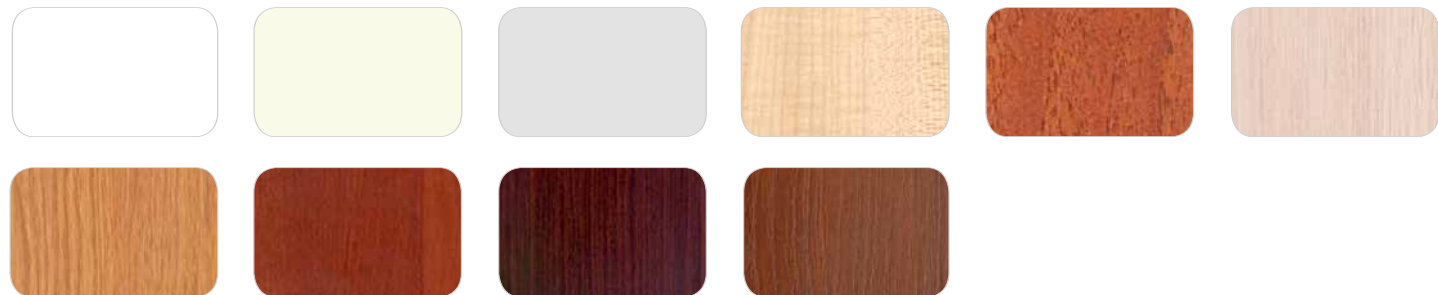

За более подробной информацией обращайтесь к нашим менеджерам.

ВАРИАНТЫ КОРПУСОВ И ФАСАДОВ ШКАФОВ-КУПЕ:

КОРПУС

ЛАМИНИРОВАННЫЕ ФАСАДЫ

ФАСАДЫ С ГЛУБОКИМ ГЛЯНЦЕМ

МАТОВЫЕ ТЕКСТУРИРОВАННЫЕ ФАСАДЫ

Фабрика «Кухни Малина»
Ростовская область, г. Волгодонск
www.kuhnimalina.ru